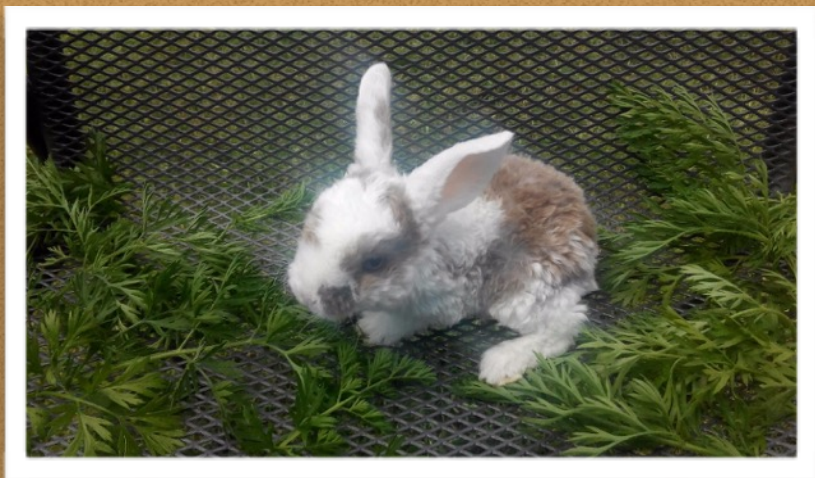

[Profil farmáře](#)

FARMA U ŘEKY ORLICE

Žebro na gril BIO

Balení / 259Kč

[Profil farmáře](#)

FARMA NA
DLANI

JANA LÉLYOVÁ

Zakrslý beránek rex

Kus / 25Kč

[Profil farmáře](#)

FARMA NA
DLANI

JOSEF BRAŽNOVSKÝ

Sádlo škvařené

Kus / 220Kč

[Profil farmáře](#)

FARMA OBCHOD